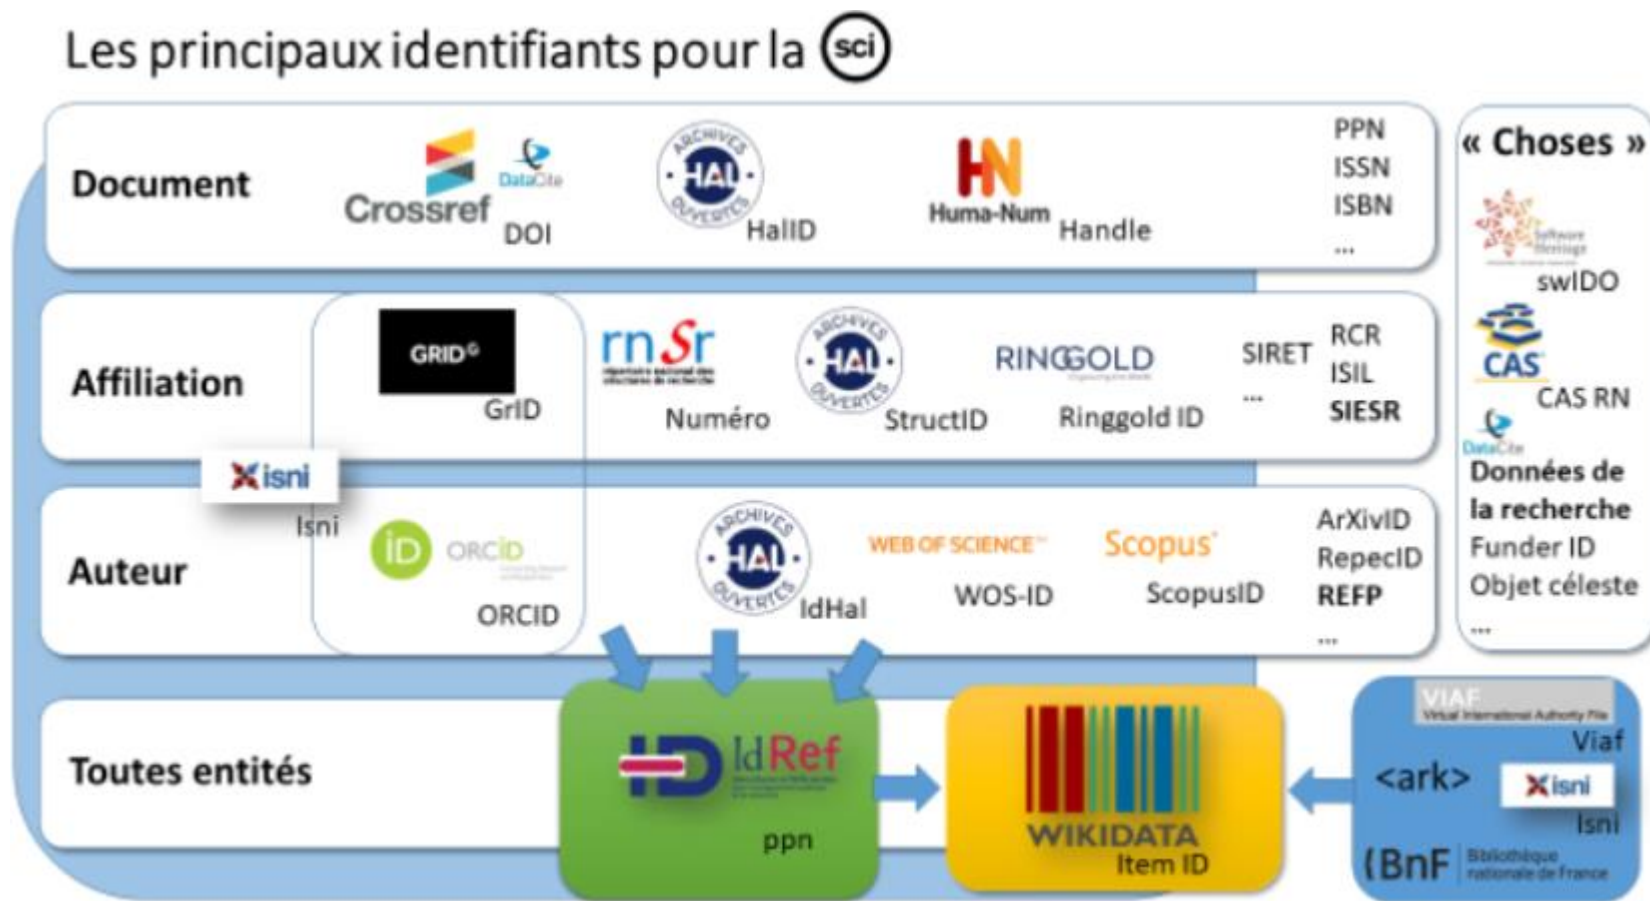

Où trouve t-on Wikidata ?

Université de Pau et des pays de l'Adour (UPPA)

Logo de l'université de Pau et des pays de l'Adour.

Histoire

Fondation 17 décembre 1970 ✎

Statut

Type Université en France ✎

Forme juridique Établissement public national à caractère scientifique culturel et professionnel (d) ✎

Président Laurent Bordes (depuis 2021) ✎

Devise « L'université est une chance. »

Liens externes [modifier | modifier le code] [URL] [[Lien]] ↑

- [Site officiel](#) ✎ [archive] ✎
- Ressource relative à la santé ✎ : [Fichier national des établissements sanitaires et sociaux](#) ✎
- Ressource relative à la vie publique ✎ : [Nominations au Journal officiel](#) ✎
- Ressource relative à la recherche ✎ : [Horizon 2020](#) ✎
- Ressource relative aux organisations ✎ : [SIREN](#) ✎
- **Notices d'autorité** ✎ : [VIAF](#) ✎ · [ISNI](#) ✎ · [BnF](#) ✎ ([données](#) ✎) · [IdRef](#) ✎ · [LCCN](#) ✎ · [GND](#) ✎ · [Espagne](#) ✎ · [Israël](#) ✎ · [NUKAT](#) ✎ · [Catalogne](#) ✎ · [Canada](#) ✎ · [Australie](#) ✎ · [Croatie](#) ✎ · [Tchéquie](#) ✎ · [WorldCat](#) ✎

Wikidata agrège les identifiants

Pourquoi Wikidata est apparu ?

Avant Wikidata, sur Wikipédia...

Comment relier les articles entre eux ?

en : horse
fr : cheval
de : pferd
es : caballo
zh : 馬

Wikidata =
centralisation
des données