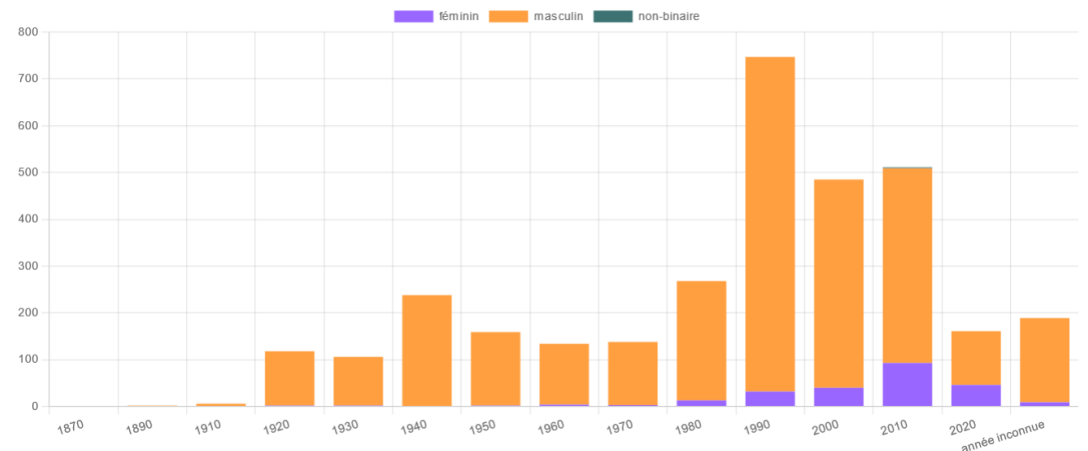

Doctorats honoris Causa en France

Doctorats dans la base

3263

Répartition par genre

genre non spécifié sur wikidata (0.07 %)
non-binaire (0.03 %)
féminin (8.07 %)
masculin (91.83 %)

Attributions par décennie et par genre

https://fr.wikipedia.org/wiki/Irene_Fischer

Irene Fischer - Wikipédia

Irene Fischer, née Irene Kaminka le 27 juillet 1907 à Vienne et morte le 22 octobre 2009 à Boston, est une mathématicienne et géodésienne austro-américaine.