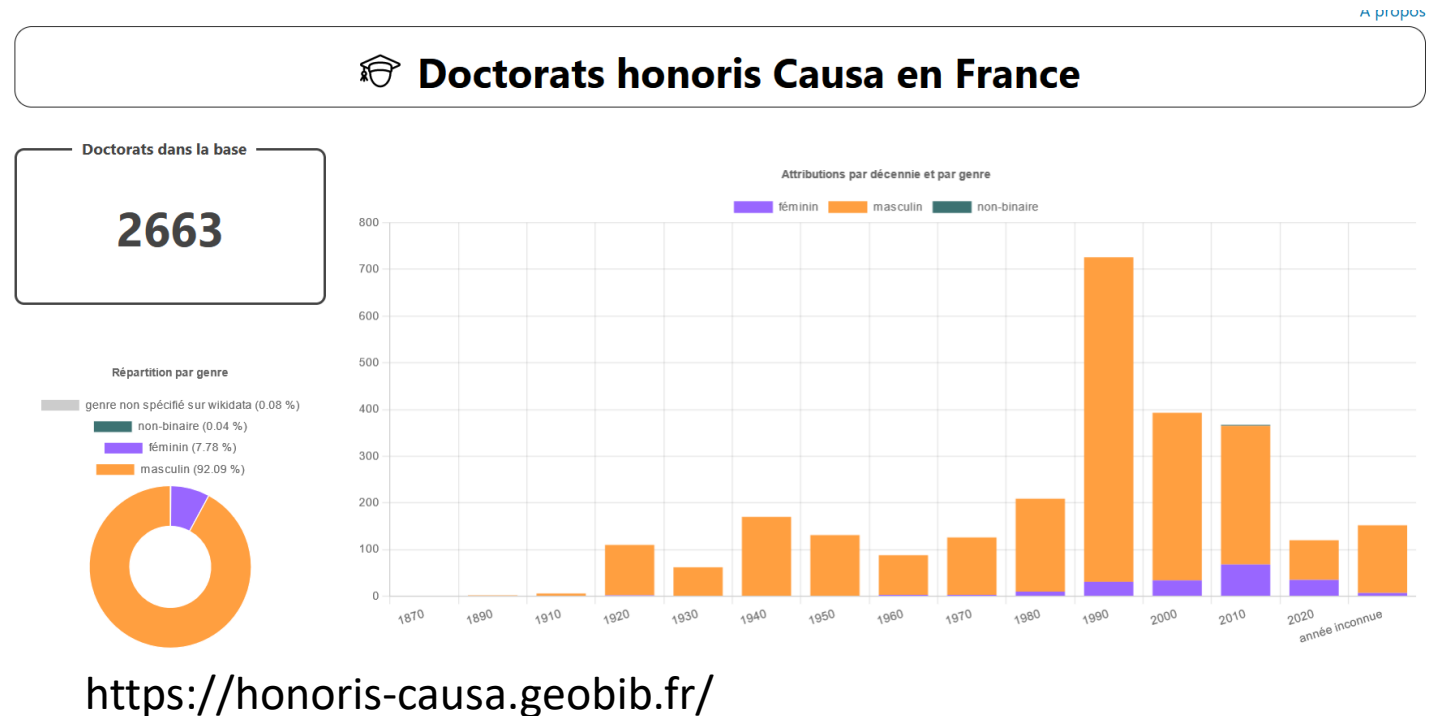

Atelier pratique : doctorat honoris causa

- Choisir une université dans la liste des doctorat honoris causa
- Pour chaque personne compléter (avec les sources !) :
  - Description en français
  - Nationalité
  - Occupation (chercheur...)
  - Domaine d'activité
  - Employeur