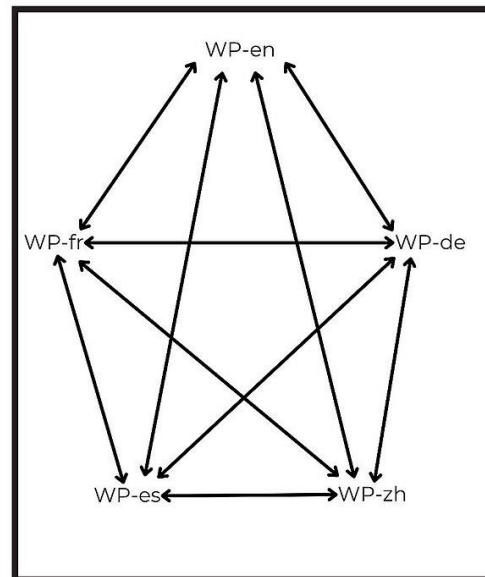

Avant Wikidata, sur Wikipédia...

Comment relier les articles entre eux ?

en : horse
fr : cheval
de : pferd
es : caballo
zh : 馬

Wikidata =
centralisation
des données

Avant Wikidata