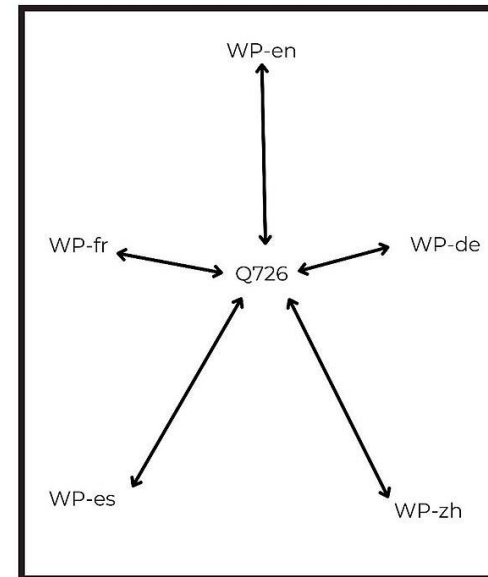

Après Wikidata