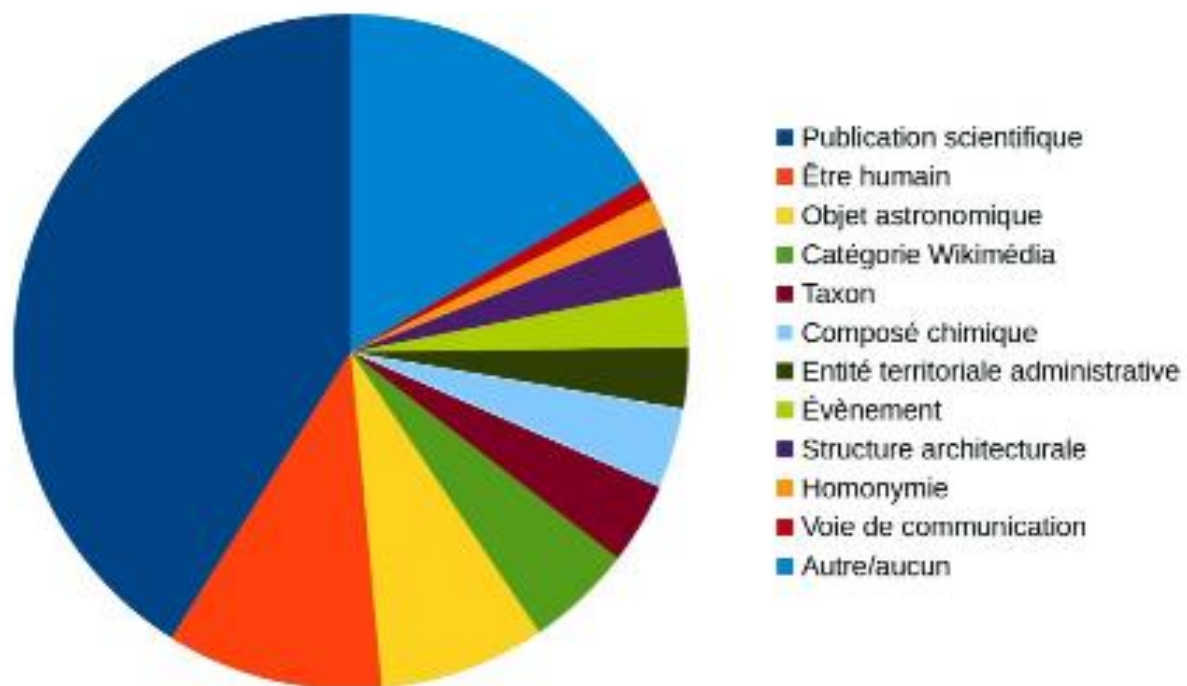

Avant Wikidata

Après Wikidata 

Wikidata et Wikimédia

Wikidata en quelques mots

- Une base de connaissance
- Lue par les ordinateurs et les êtres humains
- Un projet récent : 2012 !
- Développée par les wikimédiens allemands
- En CC0

Que contient Wikidata ?

Que peut-on renseigner sur Wikidata ?

SUJET : TOUR EIFFEL (Q243)

Propriété → matériau (P186)		Propriété → hauteur (P2048)	
Valeur acier (Q11427)	Valeur fer forgé (Q860451)	Valeur 324 mètres (au sommet)	Valeur 300 mètres (architecture)